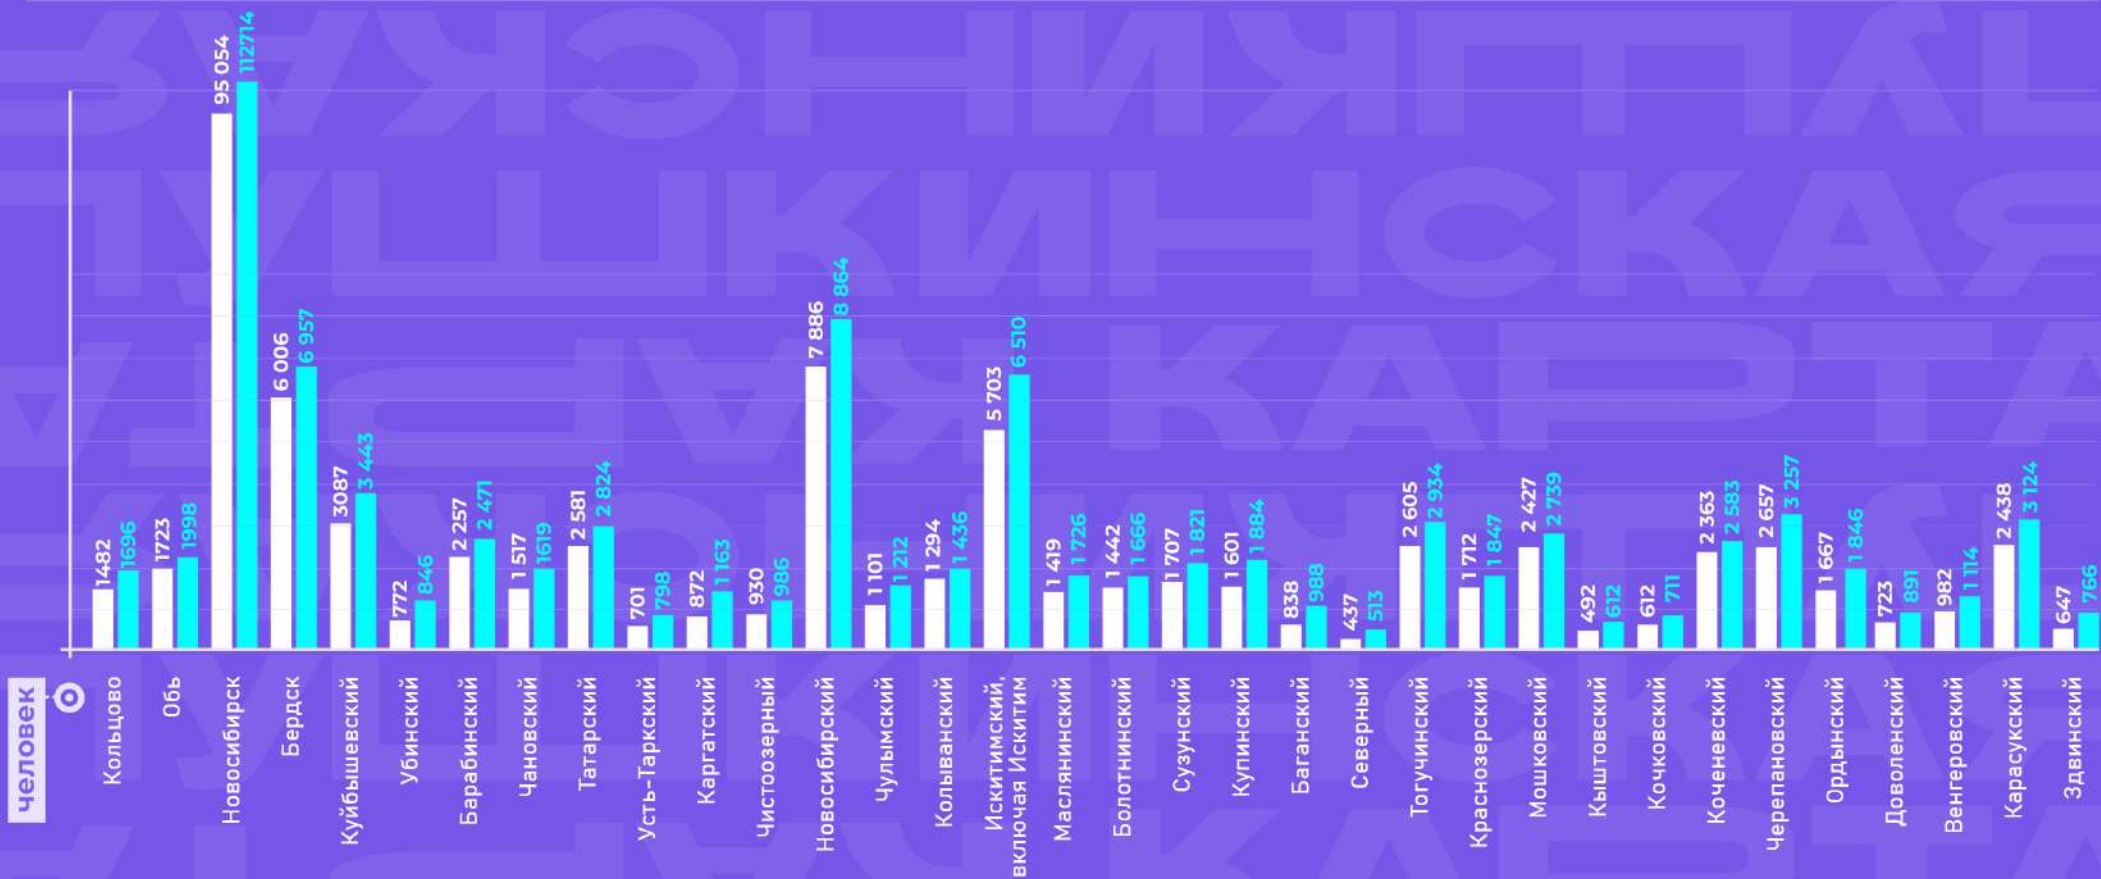

Подключение к программе «Пушкинская карта» муниципальных учреждений культуры в районах и городах Новосибирской области

27.03.2023

31.08.2023

ОХВАТ ДЕТЕЙ И МОЛОДЕЖИ С 14 ДО 22 ЛЕТ «ПУШКИНСКОЙ КАРТОЙ» в районах и городах Новосибирской области

Выпущено карт, 01.03.2023

Выпущено карт, 01.08.2023

КОЛИЧЕСТВО ПОЛЬЗОВАТЕЛЕЙ «ПУШКИНСКОЙ КАРТЫ» В НОВОСИБИРСКОЙ ОБЛАСТИ

ВСЕГО В РЕГИОНЕ
от 14 до 22 лет

260 436 ЧЕЛОВЕК

➤ 2023 МАРТ

159 172 ЧЕЛОВЕК

- 61,12 %

➤ 2023 АПРЕЛЬ

162 227 ЧЕЛОВЕК

- 62,29 %

➤ 2023 МАЙ

163 952 ЧЕЛОВЕК

- 62,95 %

➤ 2023 ИЮНЬ

165 872 ЧЕЛОВЕК